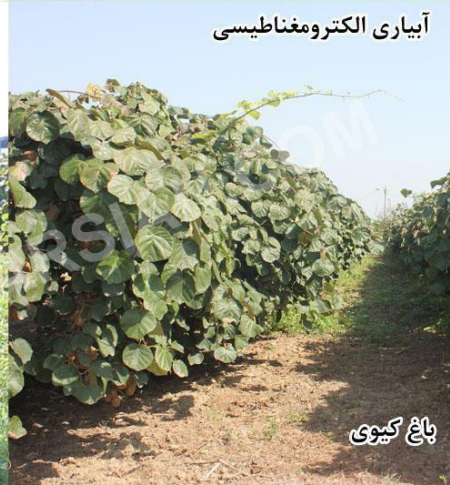

نرم ساز آب صبا

شاهد و نمونه باغ گیوی سمت راست توسط دستگاه نرم ساز
وسمت چپ با آب معمولی آبیاری شده است.

آبیاری معمولی

آبیاری الکترومغناطیسی

باغ گیوی

WWW.SABAPARSIAN.COM

این دستگاه از گرفتگی در نازلها و قطره چکانها جلوگیری می کند و گرفتگی های قبلی را نیز از بین می برد .
همچنین رسوباتی که دور ریشه است به مرور زمان باز می شوند .
همانگونه که در تصویر سمت مشاهده می کنید در ختان شادابتر ، پر بار تر و جوانه زنی بیشتر شده و محصولات یکدستتر و درشتتر شدند
و طعم و مزه میوه بهبود پیدا کرده است .